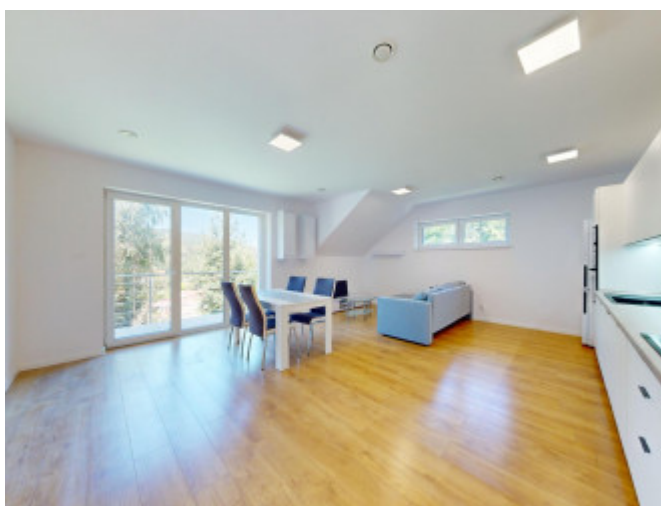

-vykurovanie: tepelné čerpadlo vzduch voda,
-výmena vzduchu: centrálna rekuperácia,
-napojenie na inžinierske siete: elektrická energia, verejná kanalizácia, obecný vodovod,
-príslušenstvo: 2 parkovacie miesta pred domom,
-energetický certifikát: A.

Cena prenájmu je 800,- €/mesiac vrátane energií (dohoda možná). Podmienkou nájomnej zmluvy je depozit vo výške 1.600,-€. Pre viac informácií a prípadnú obhliadku nás neváhajte kontaktovať na tel. č.: 0905 231 272.

Virtuálna prehliadka nehnuteľnosti: <https://my.matterport.com/show/?m=pE5zimWw5ii>

REALITNÝ MAKLÉR

Maklér:
Telefón:
E-mail:

Mgr. Martina Macejová
+421 905 231 272
macejova@alphareality.sk