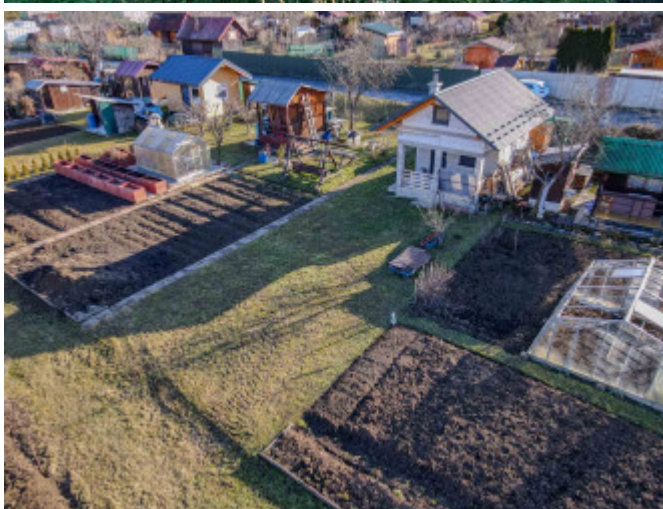

-energetický certifikát: nemá.

Cena predávanej nehnuteľnosti je 55.000,- € a zahŕňa všetky poplatky spojené s prevodom vlastníckeho práva. Právny servis zabezpečujeme prostredníctvom advokátskej kancelárie. V prípade záujmu Vám ponúkame bezplatné finančné poradenstvo, naším odborníkom spojené s financovaním nehnuteľnosti. Pre viac informácií a prípadnú obhliadku nás neváhajte kontaktovať na tel. č.: 0905 231 272.

Virtuálna prehliadka: <https://my.matterport.com/show/?m=CrFitwf94sm>

REALITNÝ MAKLÉR

Maklér:
Telefón:
E-mail:

Mgr. Martina Macejová
+421 905 231 272
macejova@alphareality.sk