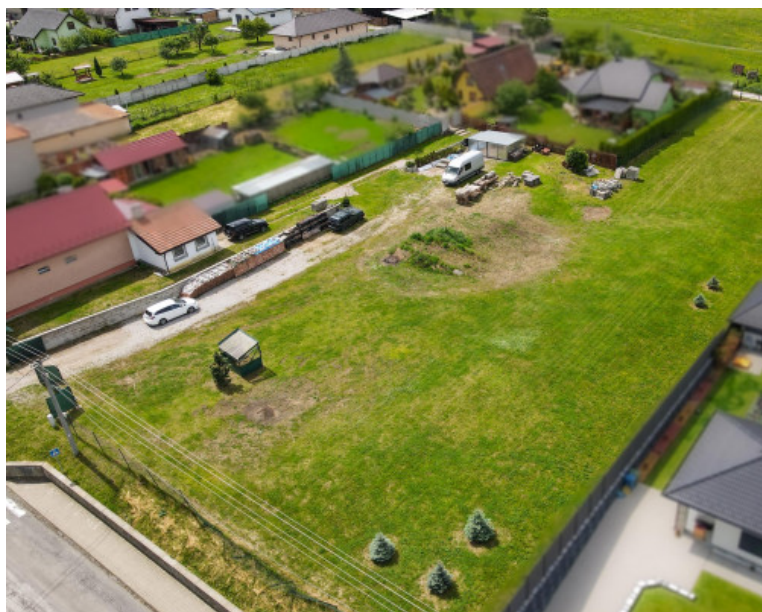

Exkluzívne, pozemky pre rodinné domy, Spišské Tomášovce

Kraj:	Košický kraj
Okres:	Spišská Nová Ves
Obec:	Spišské Tomášovce
Druh:	Pozemky
Typ pozemku:	Pozemok pre rodinné domy
Typ:	Predaj
Úžitková plocha:	

PODROBNÉ INFORMÁCIE

Status:	aktívne	Inžinierske siete:	áno
Vlastníctvo:	korporácia	Voda:	áno
Typ zeme:	rovina	Elektrika:	áno
Teritórium:	Intravilán	Kanalizácia:	áno

POPIS NEHNUTEĽNOSTI

Exkluzívne ponúkame na predaj pozemky vhodné na výstavbu rodinných domov, obec Spišské Tomášovce, okres Spišská Nová Ves. Rovinaté, slnečné pozemky sa nachádzajú v zastavanej časti obce v novovybudovanej lokalite „Slnečný dvor“.

Ponuka pozemkov:

pozemok 1 výmera 452m², cena: 37.000,- EUR

pozemok 2 výmera 400m², cena: 36.900,- EUR

pozemok 3 výmera 507m², cena: 47.000,- EUR

-inžinierske siete: plánované prípojky elektriny, vody, kanalizácie.