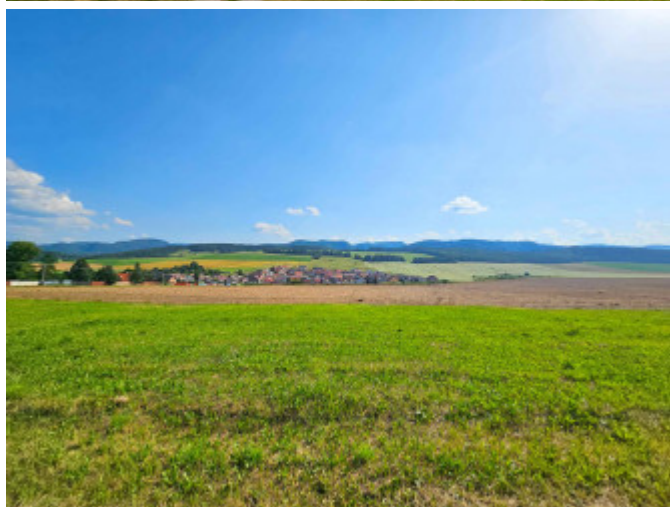

REALITNÝ MAKLÉR

Maklér:
Telefón:
E-mail:

Mgr. Martina Macejová
+421 905 231 272
macejova@alphareality.sk