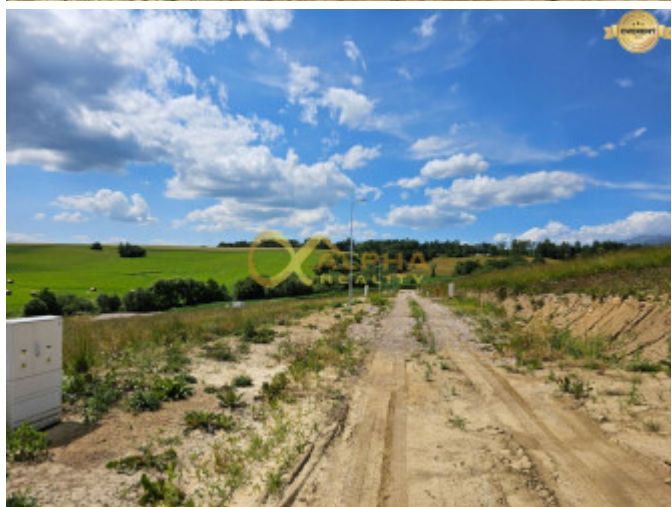

REALITNÝ MAKLÉR

Maklér:
Telefón:
E-mail:

Mgr. Martina Macejová
+421 905 231 272
macejova@alphareality.sk