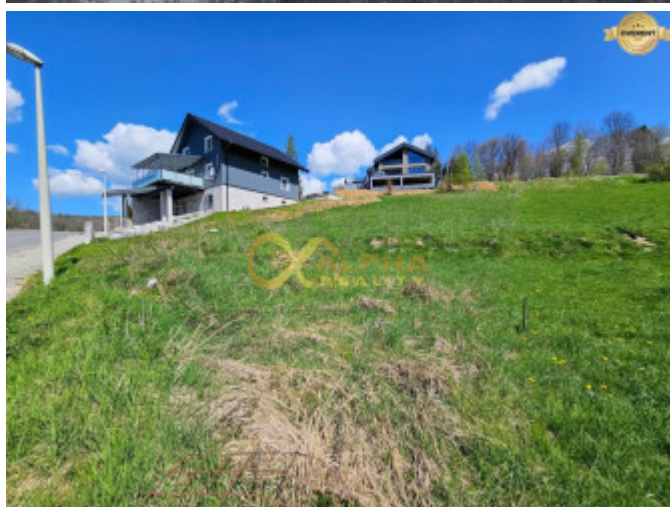

REALITNÝ MAKLÉR

Maklér:
Telefón:
E-mail:

Martin Augustiňák
+421 915 140 759
augustinak@alphareality.sk