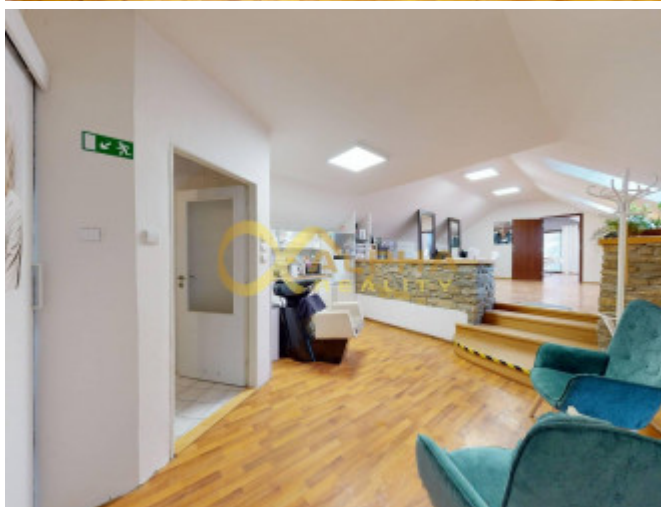

Ponúkame na prenájom priestory, centrum, Spišská Nová Ves. Priestory sú priamo v centre mesta v bráne na poschodí pri Radničnom námestí a pozostávajú z dvoch priestranných miestností, kuchynky, kúpelne, WC. Celková prenajímaná podlahová plocha je 86 m². Cena prenájmu je 590,- €/mesiac + elektrina; náklady na spotrebu vody a vykurovanie sú v cene nájmu. Priestory sú vhodné ako kancelária, predajňa, či ako priestor poskytujúci služby klientom. Uvedená nehnuteľnosť je záujemcom k dispozícii hneď. Pre viac informácií a prípadnú obhliadku nás neváhajte kontaktovať na tel. č.: 0905 231 272.