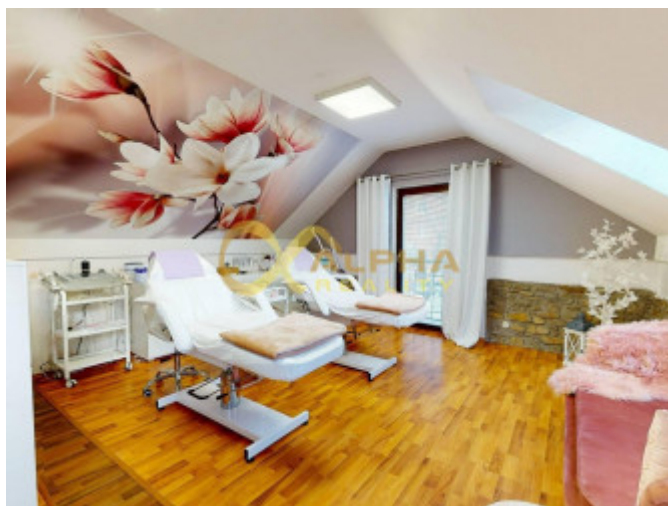

Ponúkame na prenájom priestory, centrum, Spišská Nová Ves. Priestory sú priamo v centre mesta v bráne na poschodí pri Radničnom námestí a pozostávajú z dvoch priestranných miestností, kuchynky, kúpelne, WC. Celková prenajímaná podlahová plocha je 86 m². Cena prenájmu je 590,- €/mesiac + elektrina; náklady na spotrebu vody a vykurovanie sú v cene nájmu. Priestory sú vhodné ako kancelária, predajňa, či ako priestor poskytujúci služby klientom. Uvedená nehnuteľnosť je záujemcom k dispozícii hneď. Pre viac informácií a prípadnú obhliadku nás neváhajte kontaktovať na tel. č.: 0905 231 272.