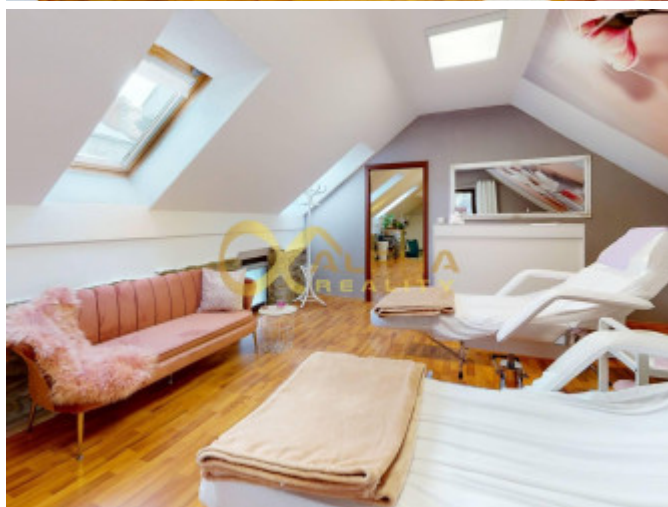

Ponúkame na prenájom priestory, centrum, Spišská Nová Ves. Priestory sú priamo v centre mesta v bráne na poschodí pri Radničnom námestí a pozostávajú z dvoch priestranných miestností, kuchynky, kúpelne, WC. Celková prenajímaná podlahová plocha je 86 m². Cena prenájmu je 590,- €/mesiac + elektrina; náklady na spotrebu vody a vykurovanie sú v cene nájmu. Priestory sú vhodné ako kancelária, predajňa, či ako priestor poskytujúci služby klientom. Uvedená nehnuteľnosť je záujemcom k dispozícii hneď. Pre viac informácií a prípadnú obhliadku nás neváhajte kontaktovať na tel. č.: 0905 231 272.