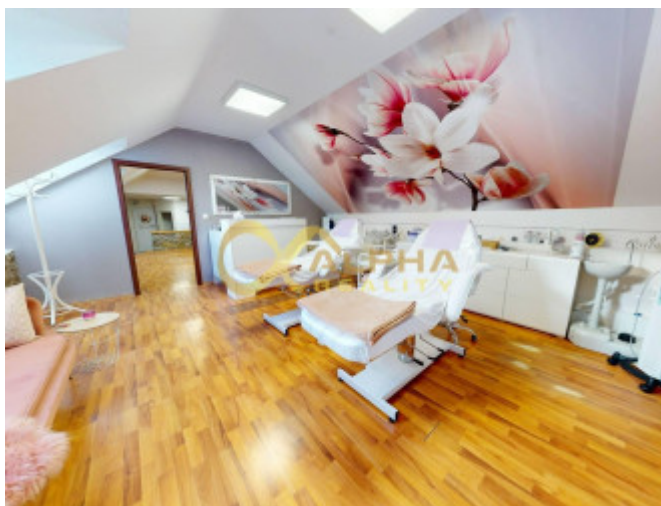

Ponúkame na prenájom priestory, centrum, Spišská Nová Ves. Priestory sú priamo v centre mesta v bráne na poschodí pri Radničnom námestí a pozostávajú z dvoch priestranných miestností, kuchynky, kúpelne, WC. Celková prenajímaná podlahová plocha je 86 m². Cena prenájmu je 590,- €/mesiac + elektrina; náklady na spotrebu vody a vykurovanie sú v cene nájmu. Priestory sú vhodné ako kancelária, predajňa, či ako priestor poskytujúci služby klientom. Uvedená nehnuteľnosť je záujemcom k dispozícii hneď. Pre viac informácií a prípadnú obhliadku nás neváhajte kontaktovať na tel. č.: 0905 231 272.